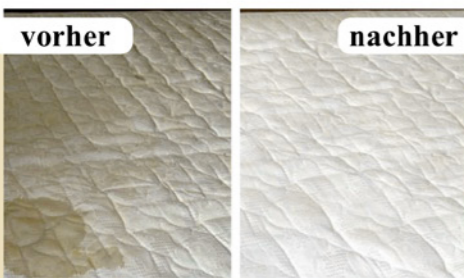

vorher

nachher