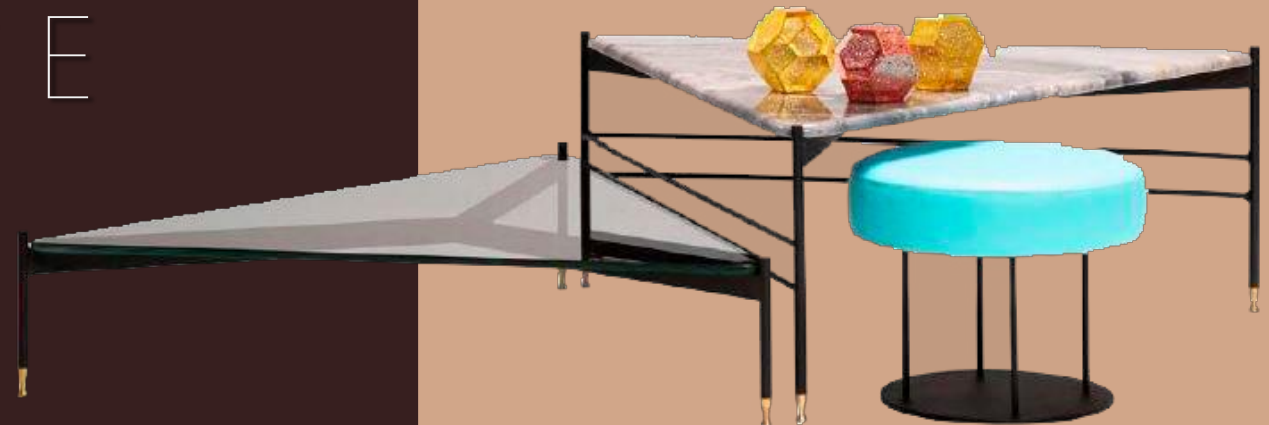

NOVELTY
PIECE

IN EACH