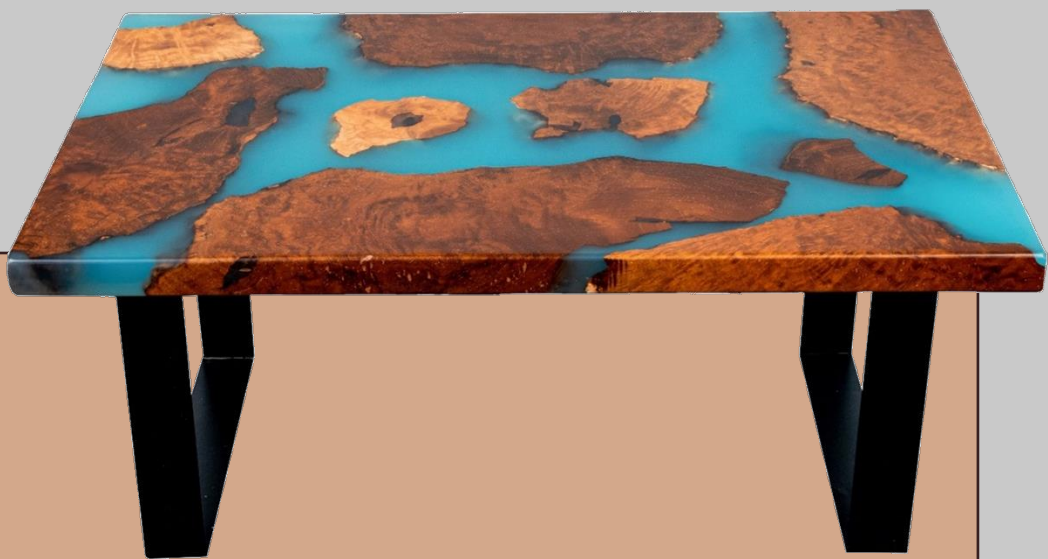

# Centerpiece

Dimensions: (LWH):  
1.00cm\*60CM\*40cm

Wood: Pino cipres  
Colour: Transparent

## Side Table

Dimensions: (LWH):  
50cm\*60CM\*40 cm

Wood: Pino cipres  
Colour: Transparent